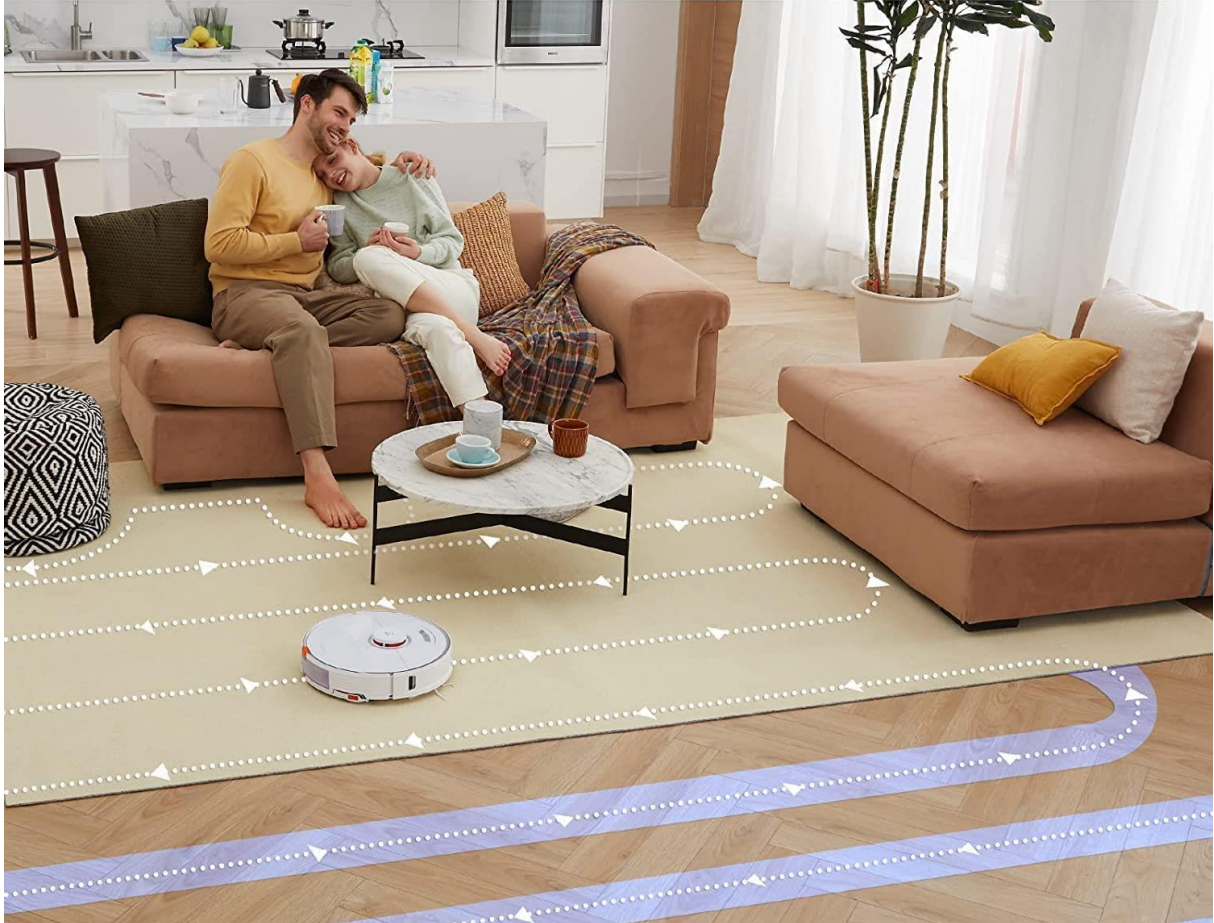

Accurate Cleaning

LiDAR navigation

Preis inkl. Lieferung in schwarz oder weiß

549.- Euro inkl. MwSt. inkl. Einrichtung.