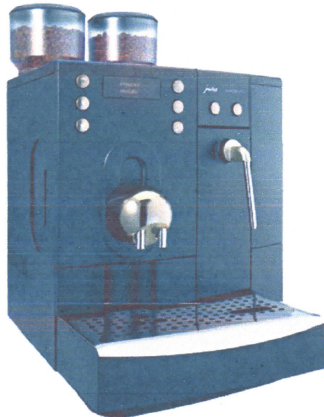

Der Alleskönner für den Gastro Bereich :
Jura Impressa X7

80,-

Für bis zu 100 Tassen pro Tag, Cappuccino auf Knopfdruck,
Trester für 40 Tassen. Wasserbehälter mit 5,2 Liter.
2 Mahlwerke mit Tee und Caffeefunktion gleichzeitig.